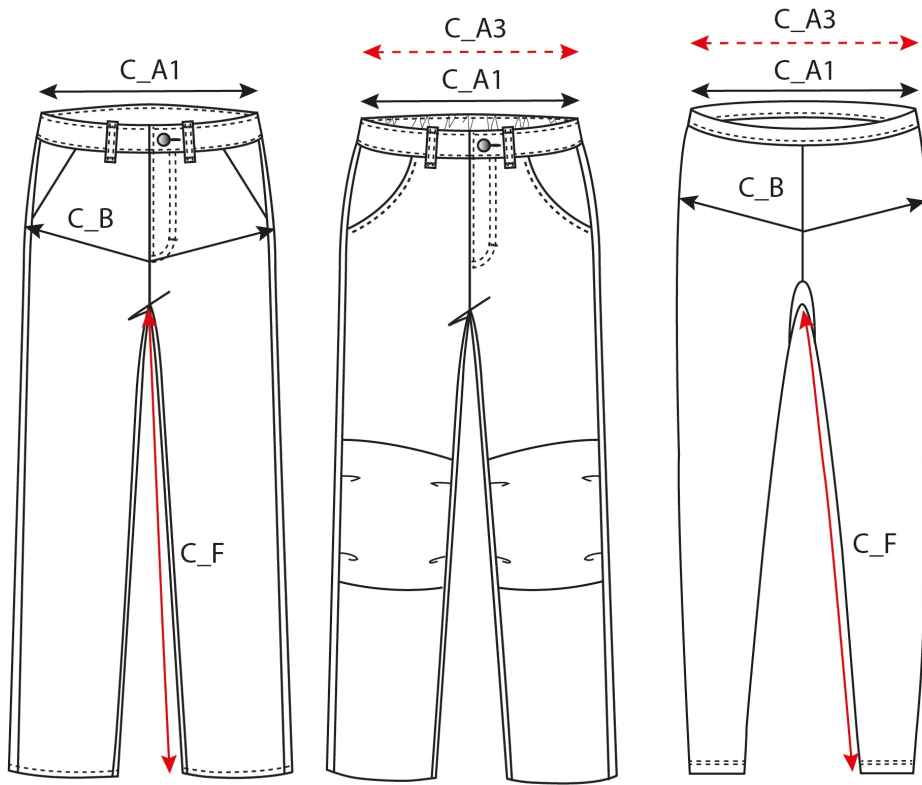

Storleksguide

--- = Utsträckt, extended, venytettyinä

Standard

	32	34	36	38	40	42	44	46	48
C_A1	33 cm	35 cm	37 cm	39 cm	41 cm	43 cm	45 cm	47 cm	49.5 cm
C_A3	37 cm	39 cm	41 cm	43 cm	45 cm	47 cm	49 cm	51 cm	53.5 cm
C_B	45 cm	47 cm	49 cm	51 cm	51 cm	55 cm	57 cm	59 cm	61 cm
C_F	77 cm	78 cm	79 cm	80 cm	81 cm	82 cm	Chatta med oss! C111 C111		85 cm

Long

	36L	38L	40L	42L
C_A1	37 cm	39 cm	41 cm	43 cm

	36L	38L	40L	42L
C_A3	41 cm	43 cm	45 cm	47 cm
C_B	49 cm	51 cm	53 cm	55 cm
C_F	84 cm	85 cm	86 cm	87 cm